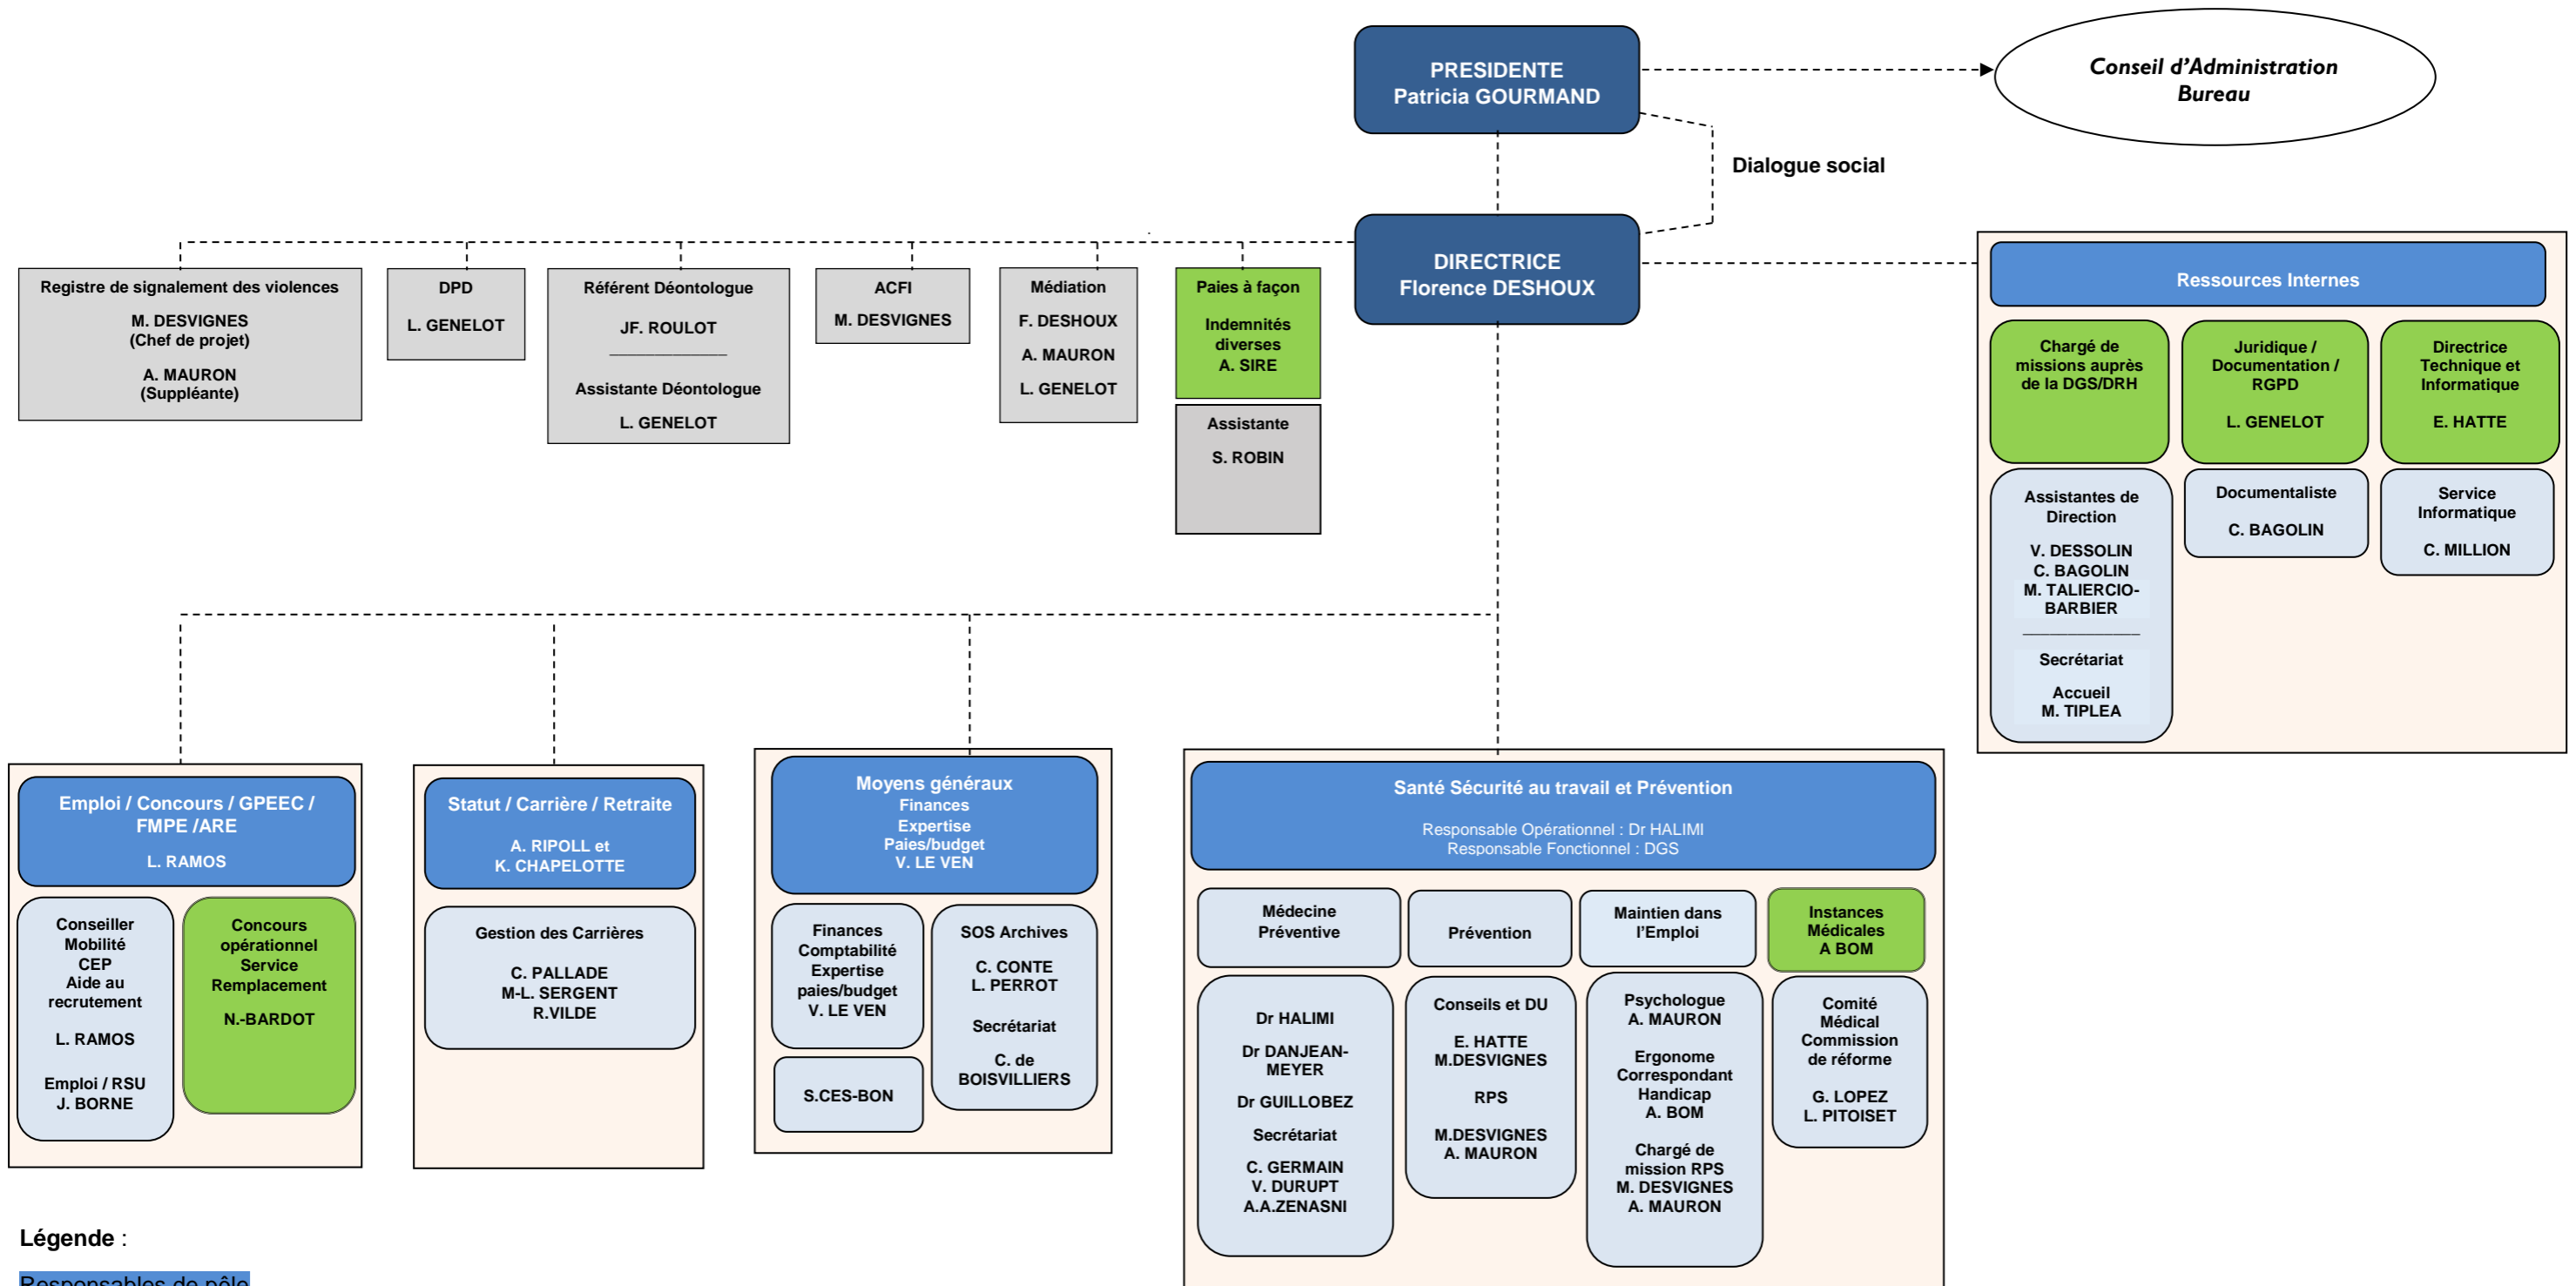

# ORGANIGRAMME DES SERVICES du CDG21 AU 31 DECEMBRE 2025

**Légende :**

- Responsables de pôle
- Chef de service
- Mission spécifique